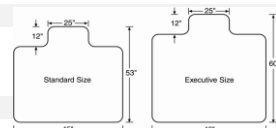

#### Extra (Pour tapis et coussin jusqu'à 1/2" d'épaisseur)

CMEXST	EXTRA - STANDARD	1	17	\$173.73	
CMEXEX	EXTRA - EXECUTIVE	1	20	\$185.52	

STANDARD: 45" X 53"  
EXECUTIF: 46" X 60"  
ZONE POUR LES PIEDS: 12" x 25"