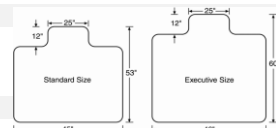

ARTICLE#	GRANDEUR	QUANT/CTN	POIDS (LBS.)	PRIX DE DÉTAIL	CODE DE COULEURS

SUPER-SOAKER DIAMOND AVEC ÉVENTAIL

Éventail dans un bout #253

24MSEF35xx	2'11" X 5'5"	1	13	$162.43	NOYER (28)
24MSEF36xx	2'11" X 6'5"	1	15	$195.10	CHARCOAL (54)
24MSEF47xx	3'9" X 7'10"	1	22	$309.54	
24MSEF411xx	3'9" X 11'9"	1	33	$467.98	
24MSEF610xx	6'1" X 10'10"	1	48	$652.47	

Pour plus d'infos:
mattech.ca/supersoakerfr

Éventail à chaque bout #254

24MDEF49xx	3'9" X 9'9"	1	26	$386.88	Ces tapis sont fabriqués avec une tolérance de 3-5% des grandeurs listées à gauche
24MDEF413xx	3'9" X 13'8"	1	38	$616.85	

Demi-oval #252

24MFO3422xx	2'11" X 1'9"	1	6	$59.05	
24MFO7241xx	6' X 3'5"	1	13	$208.24	

WALK-N-CLEAN #995

Pour plus d'infos:
mattech.ca/walkncleanfr

Tapis

WC3125xx (Simple/60 feuilles)	2'8" X 2'2"	1	9	$177.41	GRIS (SGY), BLANC (SW)
WC3151xx (Double/120 feuilles)	2'8" X 4'3"	1	15	$358.96	GRIS (DGY), BLANC (DW)

Bloc de remplacement (60 feuilles par unité)

WCRPLPAD	2'6" X 2'	4	12	$361.87	GRIS (AD)
WCRPLPDW	2'6" X 2'	4	12	$361.87	BLANC (DW)

CHAIR MAT # 990

Général

CMGPST	GENERAL - STANDAR	1	14	$149.38	COULEUR: TRANSPARENT
CMGPEX	GENERAL - EXECUTIV	1	17	$170.09	

Général sans crampon

CMGPSTNS	GENERAL - STANDAR	1	16	$169.59	
CMGPEXNS	GENERAL - EXECUTIV	1	20	$216.53	

Extra (Pour tapis et coussin jusqu'à 1/2" d'épaisseur)

CMEXST	EXTRA - STANDARD	1	17	$173.73	
CMEXEX	EXTRA - EXECUTIVE	1	20	$185.52	

STANDARD: 45" X 53"
EXECUTIF: 46" X 60"
ZONE POUR LES PIEDS: 12" x 25"